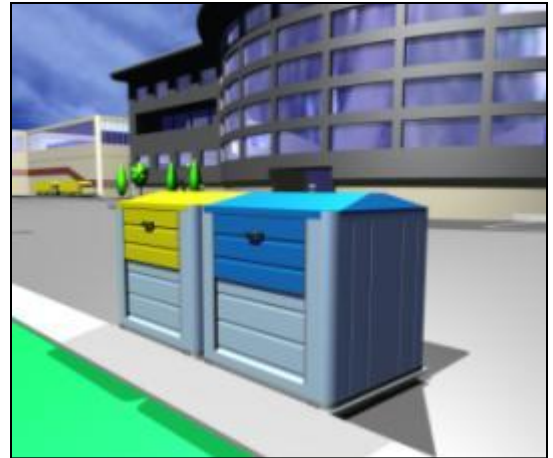

### EASY NEW CUBE

El nuevo contenedor Easy New Cube se diferencia del tipo anterior por la gran dimensión de la apertura para la introducción de los residuos, que lo convierte en un contenedor idóneo para su uso en las áreas industriales y en los alrededores de los centros comerciales.

## La Nueva Higiene Urbana

La puerta para la introducción de los residuos es corredera con desplazamiento vertical, pudiendo así recoger con facilidad y orden los residuos de producción y los embalajes.

Unos cilindros especiales favorecen la apertura y cierre de la puerta de introducción de residuos, garantizando de esa forma la mayor seguridad.

Además, su característica estructura del fondo permite la retención de líquidos.